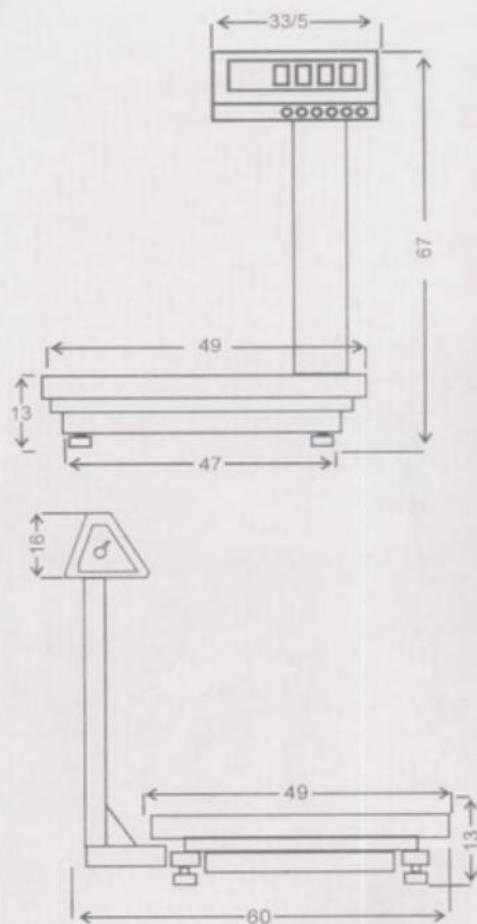

قابلیتهای درخواسستی:

- نصب باطری و شارژر
- نمایشگر متحرک
- افزایش قابلیتهای نرم افزاری
- کنترل فرمان خروجی جهت تنظیم وزن مطلوب

۲۹ کیلوگرم

وزن خالص دستگاه

آدرس و تلفن شعبه / نمایندگی:

مشخصات فنی:

- ظرفیت: ۵۰ کیلوگرم
- دقت: ۱۰ گرم
- نمایشگر: پنج رقمی از نوع LED
- ابعاد کفه: ۵۰ × ۵۰ سانتیمتر
- نوع کفه: تخت - لبه دار
- مشخصات الکتریکی: ۲۲۰ ولت / ۵۰ هرتز
- لودسل: ساخت کارخانه Scaime فرانسه
- دارای استاندارد های معتبر جهانی